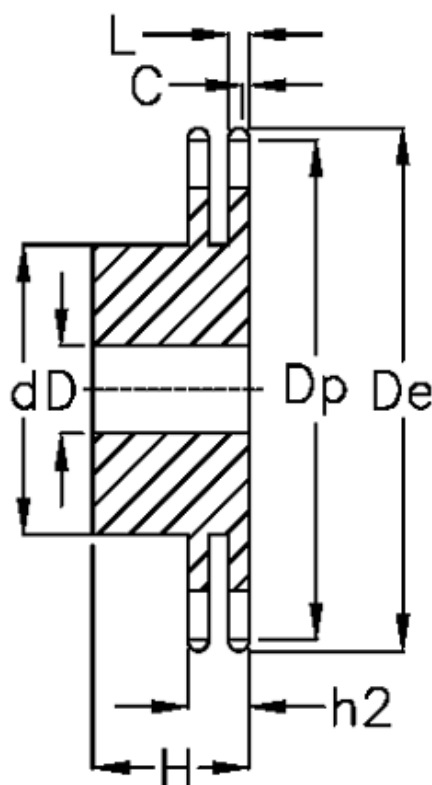

Varenummer: 616012006023
Beskrivelse: Navhjul 10 B-2 Z=23 duplex
forboret

Mål

Antal tænder	= 23
C	= 1.6
d	= 95
D	= 16±0,5
De	= 123.4
Dp	= 116.58
For kædebetegnelse	= 10 B-2
For kæde størrelse	= 5/8" x 3/8"

H	= 45
h2	= 25.5
L	= 9